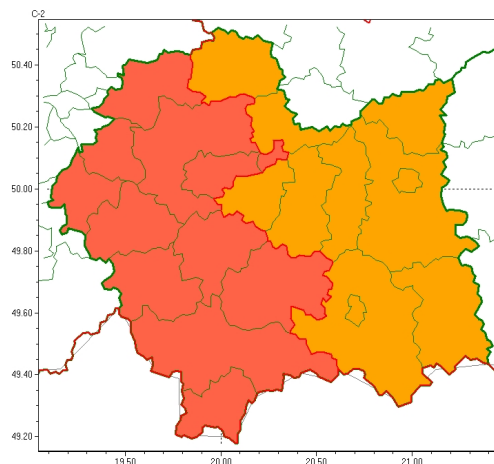

Zasięg ostrzeżeń w województwie

Burze
2025-04-24 05:35

WOJEWÓDZTWO MAŁOPOLSKIE OSTRZEŻENIA METEOROLOGICZNE ZBIORCZO NR 99 WYKAZ OBOWIĄZUJĄCYCH OSTRZEŻEŃ o godz. 05:35 dnia 24.04.2025

Zjawisko/Stopień zagrożenia	Burze/3
Obszar (w nawiasie numer ostrzeżenia dla powiatu)	powiaty: chrzanowski(38), krakowski(40), Kraków(39), limanowski(46), myślenicki(38), nowotarski(60), olkuski(37), oświęcimski(37), suski(49), tatrzański(56), wadowicki(39)
Ważność	od godz. 13:00 dnia 24.04.2025 do godz. 01:00 dnia 25.04.2025
Prawdopodobieństwo	75%
Przebieg	Prognozowane są burze, którym miejscami będą towarzyszyć ulewne opady deszczu do 40 mm, punktowo do 70 mm oraz porywy wiatru do 70 km/h. Lokalnie grad.
SMS	IMGW-PIB OSTRZEGA: BURZE/3 małopolskie (11 powiatów) od 13:00/24.04 do 01:00/25.04.2025 deszcz 40 mm, lok. 70 mm, porywy 70 km/h, grad. Dotyczy powiatów: chrzanowski, krakowski, Kraków, limanowski, myślenicki, nowotarski, olkuski, oświęcimski, suski, tatrzański i wadowicki.
RSO	Woj. małopolskie (11 powiatów), IMGW-PIB wydał ostrzeżenie trzeciego stopnia o burzach
Uwagi	Ze względu na dynamiczną sytuację ostrzeżenie może być aktualizowane.
Zjawisko/Stopień zagrożenia	Burze/2
Obszar (w nawiasie numer ostrzeżenia dla powiatu)	powiaty: bocheński(37), brzeski(35), dąbrowski(37), gorlicki(54), miechowski(38), nowosądecki(55), Nowy Sącz(49), proszowicki(40), tarnowski(35), Tarnów(34), wielicki(37)
Ważność	od godz. 13:00 dnia 24.04.2025 do godz. 01:00 dnia 25.04.2025
Prawdopodobieństwo	75%